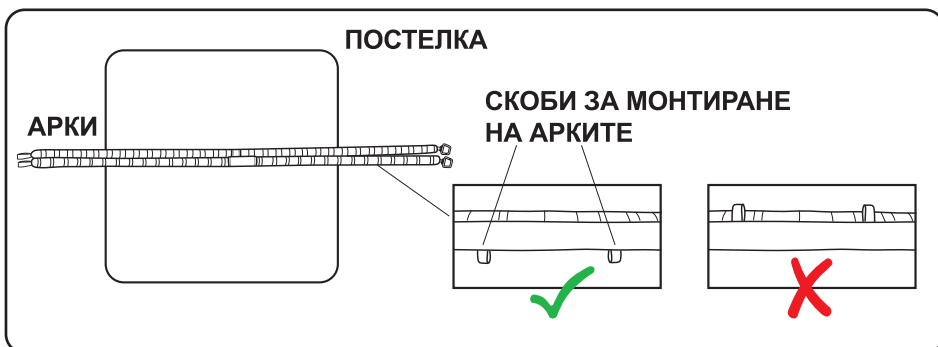

ХАРАКТЕРИСТИКИ НА ПРОДУКТА

- Продуктът е подходящ за новородени и малки бебета на възраст до 5 месеца;
- Стимулира сетивата на детето и има само занимателни функции;
- Арки с играчки.

УКАЗАНИЯ ЗА МОНТИРАНЕ НА АРКИТЕ И ИГРАЧКИТЕ

ВНИМАНИЕ! ВИАГИ ПРЕДИ УПОТРЕБА ПРОВЕРЯВАЙТЕ СИГУРНОСТТА НА ФИКСИРАНЕ НА ОТДЕЛНИТЕ ЕЛЕМЕНТИ!