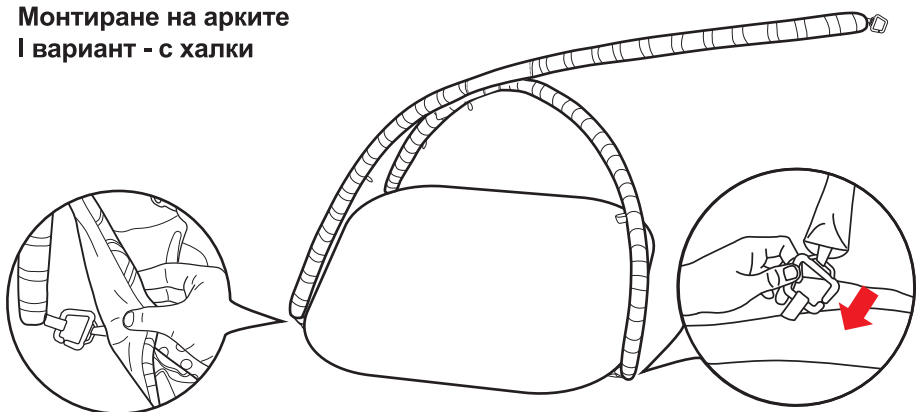

### **ХАРАКТЕРИСТИКИ НА ПРОДУКТА**

- Продуктът е подходящ за новородени и малки бебета на възраст до 5 месеца;
- Стимулира сетивата на детето и има само занимателни функции;
- Арки с играчки.

### **УКАЗАНИЯ ЗА МОНТИРАНЕ НА АРКИТЕ И ИГРАЧКИТЕ**

**ВНИМАНИЕ!** ВИАГИ ПРЕДИ УПОТРЕБА ПРОВЕРЯВАЙТЕ СИГУРНОСТТА НА ФИКСИРАНЕ НА ОТДЕЛНИТЕ ЕЛЕМЕНТИ!

**Монтиране на арките  
I вариант - с халки**

**Монтиране на арките  
II вариант - закопчаване с токи**